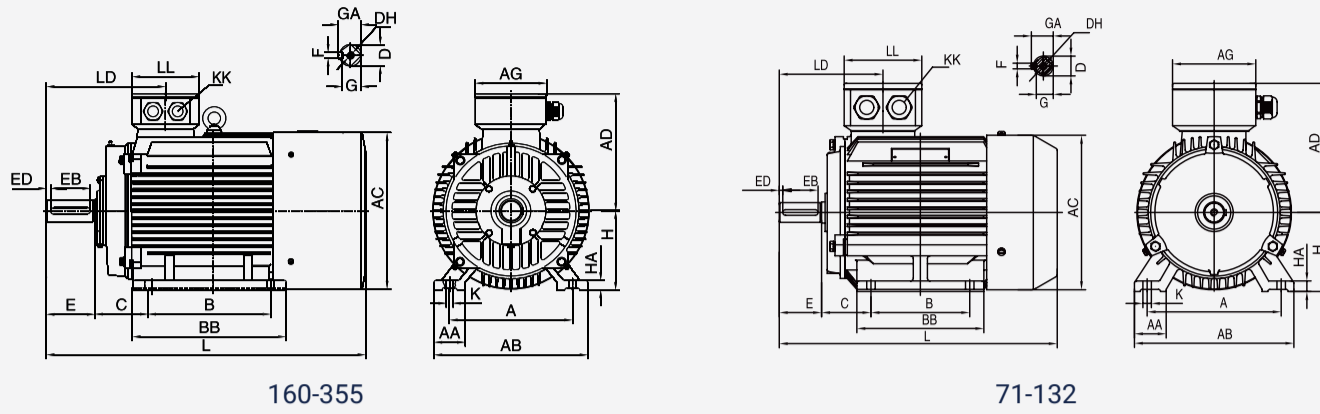

IMB3 H63-355

Installation	Frame Size	A	AA	AB	AC	AD	AG	B	BB	C	D	DH	E	EB	ED	F	G	GA	H	HA	K	KK	L	LD	LL
IMB3	280S	457	85	542	547	387	248	368	485	190	65	M20X42	140	125	7.5	18	58	69	280	35	4 -φ 24	2-M63X1.5	982	355.5	218

IMB5 H63-355

Installation	Frame Size	AC	AD	AG	D	DH	E	EB	ED	F	G	GA	HD	KK	L	LA	LB	LD	LL	M	N	P	S	T
IMB5	280S	547	387	248	65	M20X42	140	125	7.5	18	58	69	662	2-M63X1.5	982	22	842	355.5	218	500	450	550	18.5	5

IMB35 H63-355

Installation	Frame Size	A	AA	AB	AC	AD	AG	B	BB	C	D	DH	E	EB	ED	F									
		G	GA	H	HA	K	KK	L	LA	LB	LD	LL	M	N	P	S	T								
IMB35	280S	457	85	542	547	387	248	368	485	190	65	M20X42	140	125	7.5	18									
	G	GA	H	HA	K	KK	L	LA	LB	LD	LL	M	N	P	S	T									
		58	69	280	35	4 -φ 24	2-M63X1.5	982	22	842	355.5	218	500	450	550	18.5	5								

IMV1 H160-355

Installation	Frame Size	AC	AD	AG	D	DH	E	EB	ED	F	G	GA	HD	KK	L	LA	LB	LD	LL	LM	M	N	P	S	T
IMV1	280S	547	387	248	65	M20X42	140	125	7.5	18	58	69	662	2-M63X1.5	982	22	842	355.5	218	1058	500	450	550	18.5	5