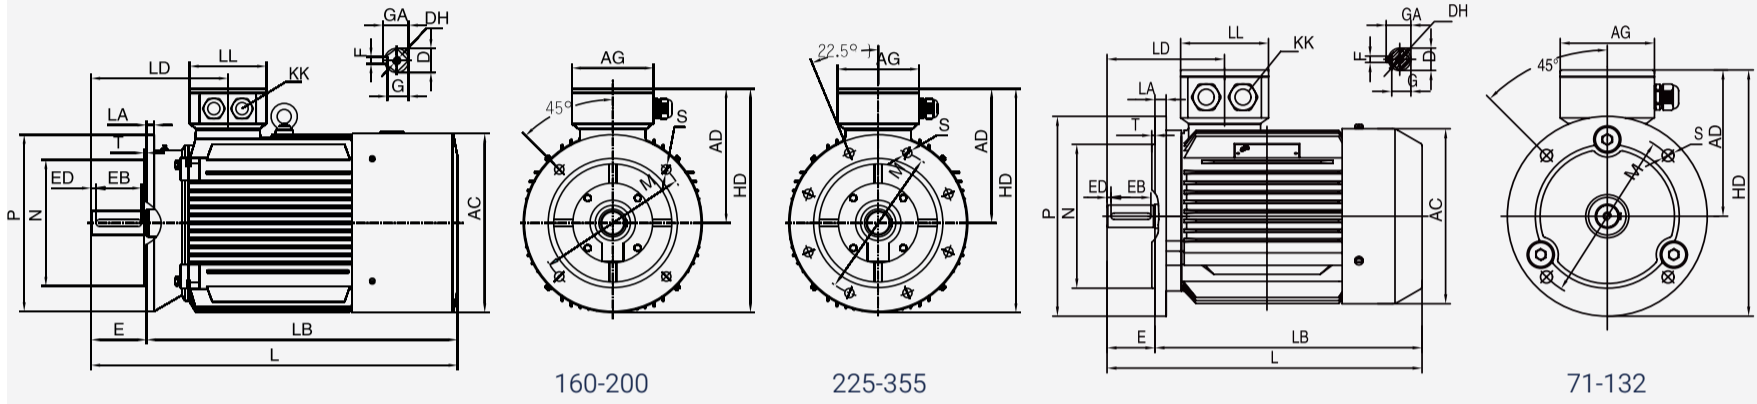

IMB3 H63-355

Installation	Frame Size	A	AA	AB	AC	AD	AG	B	BB	C	D	DH	E	EB	ED	F	G	GA	H	HA	K	KK	L	LD	LL
IMB3	280S	457	85	542	547	387	248	368	485	190	65	M20X42	140	125	7.5	18	58	69	280	35	4 -φ 24	2-M63X1.5	982	355.5	218

IMB5 H63-355

Installation	Frame Size	AC	AD	AG	D	DH	E	EB	ED	F	G	GA	HD	KK	L	LA	LB	LD	LL	M	N	P	S	T
IMB5	280S	547	387	248	65	M20X42	140	125	7.5	18	58	69	662	2-M63X1.5	982	22	842	355.5	218	500	450	550	18.5	5

IMB35 H63-355

Installation	Frame Size	A	AA	AB	AC	AD	AG	B	BB	C	D	DH	E	EB	ED	F									
		G	GA	H	HA	K	KK	L	LA	LB	LD	LL	M	N	P	S	T								
IMB35	280S	457	85	542	547	387	248	368	485	190	65	M20X42	140	125	7.5	18									
	G	GA	H	HA	K	KK	L	LA	LB	LD	LL	M	N	P	S	T									
		58	69	280	35	4 -φ 24	2-M63X1.5	982	22	842	355.5	218	500	450	550	18.5	5								

IMV1 H160-355

Installation	Frame Size	AC	AD	AG	D	DH	E	EB	ED	F	G	GA	HD	KK	L	LA	LB	LD	LL	LM	M	N	P	S	T
IMV1	280S	547	387	248	65	M20X42	140	125	7.5	18	58	69	662	2-M63X1.5	982	22	842	355.5	218	1058	500	450	550	18.5	5