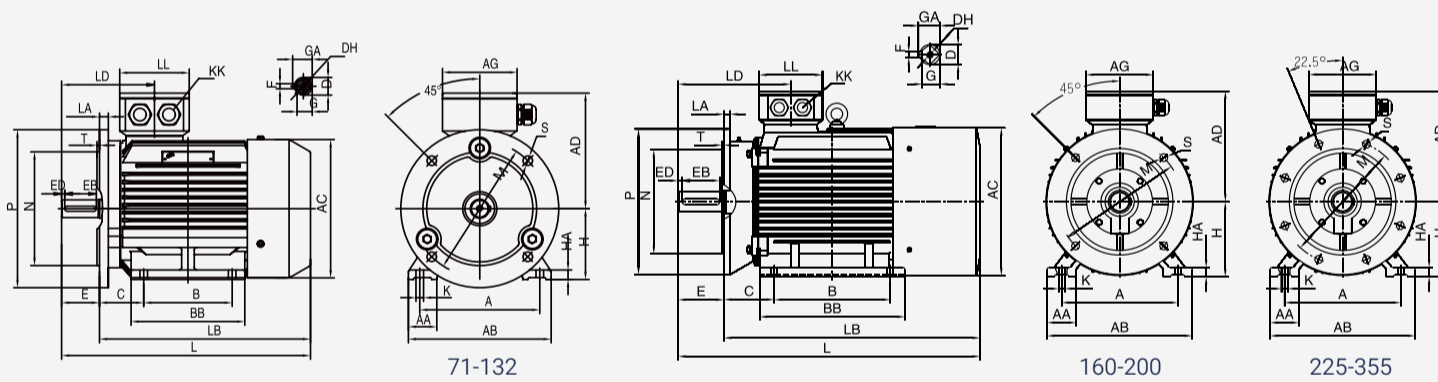

IMB3 H63-355

Installation	Frame Size	A	AA	AB	AC	AD	AG	B	BB	C	D	DH	E	EB	ED	F	G	GA	H	HA	K	KK	L	LD	LL
IMB3	280S	457	85	542	547	387	248	368	485	190	65	M20X42	140	125	7.5	18	58	69	280	35	4 -φ 24	2-M63X1.5	982	355.5	218

IMB5 H63-355

Installation	Frame Size	AC	AD	AG	D	DH	E	EB	ED	F	G	GA	HD	KK	L	LA	LB	LD	LL	M	N	P	S	T
IMB5	280S	547	387	248	65	M20X42	140	125	7.5	18	58	69	662	2-M63X1.5	982	22	842	355.5	218	500	450	550	18.5	5

IMB35 H63-355

Installation	Frame Size	A	AA	AB	AC	AD	AG	B	BB	C	D	DH	E	EB	ED	F									
		G	GA	H	HA	K	KK	L	LA	LB	LD	LL	M	N	P	S	T								
IMB35	280S	457	85	542	547	387	248	368	485	190	65	M20X42	140	125	7.5	18									
	G	GA	H	HA	K	KK	L	LA	LB	LD	LL	M	N	P	S	T									
		58	69	280	35	4 -φ 24	2-M63X1.5	982	22	842	355.5	218	500	450	550	18.5	5								

IMV1 H160-355

Installation	Frame Size	AC	AD	AG	D	DH	E	EB	ED	F	G	GA	HD	KK	L	LA	LB	LD	LL	LM	M	N	P	S	T
IMV1	280S	547	387	248	65	M20X42	140	125	7.5	18	58	69	662	2-M63X1.5	982	22	842	355.5	218	1058	500	450	550	18.5	5