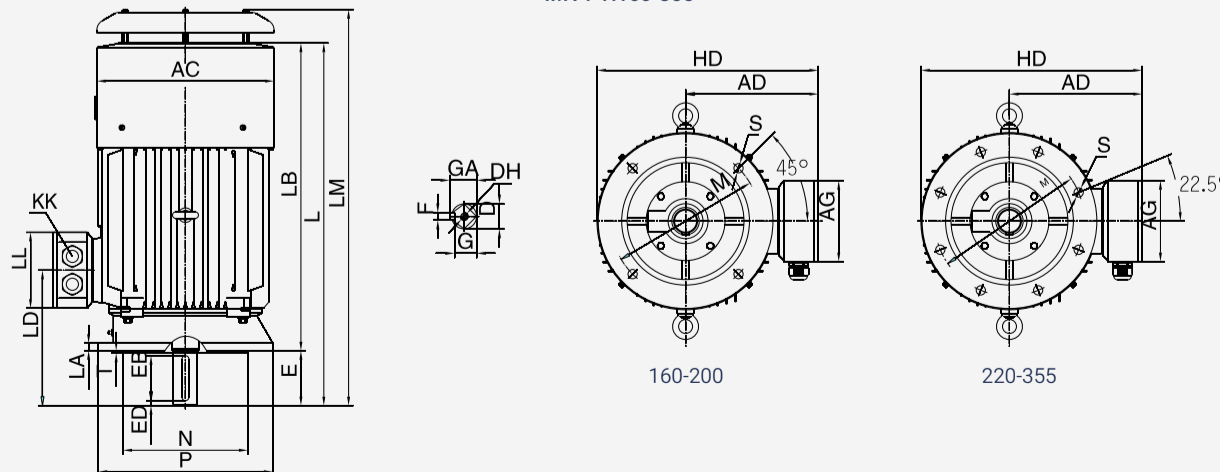

IMB3 H63-355

Installation	Frame Size	A	AA	AB	AC	AD	AG	B	BB	C	D	DH	E	EB	ED	F	G	GA	H	HA	K	KK	L	LD	LL
IMB3	280S	457	85	542	547	387	248	368	485	190	65	M20X42	140	125	7.5	18	58	69	280	35	4 -φ 24	2-M63X1.5	982	355.5	218

IMB5 H63-355

Installation	Frame Size	AC	AD	AG	D	DH	E	EB	ED	F	G	GA	HD	KK	L	LA	LB	LD	LL	M	N	P	S	T
IMB5	280S	547	387	248	65	M20X42	140	125	7.5	18	58	69	662	2-M63X1.5	982	22	842	355.5	218	500	450	550	18.5	5

IMB35 H63-355

Installation	Frame Size	A	AA	AB	AC	AD	AG	B	BB	C	D	DH	E	EB	ED	F									
		G	GA	H	HA	K	KK	L	LA	LB	LD	LL	M	N	P	S	T								
IMB35	280S	457	85	542	547	387	248	368	485	190	65	M20X42	140	125	7.5	18									
	G	GA	H	HA	K	KK	L	LA	LB	LD	LL	M	N	P	S	T									
		58	69	280	35	4 -φ 24	2-M63X1.5	982	22	842	355.5	218	500	450	550	18.5	5								

IMV1 H160-355

Installation	Frame Size	AC	AD	AG	D	DH	E	EB	ED	F	G	GA	HD	KK	L	LA	LB	LD	LL	LM	M	N	P	S	T
IMV1	280S	547	387	248	65	M20X42	140	125	7.5	18	58	69	662	2-M63X1.5	982	22	842	355.5	218	1058	500	450	550	18.5	5